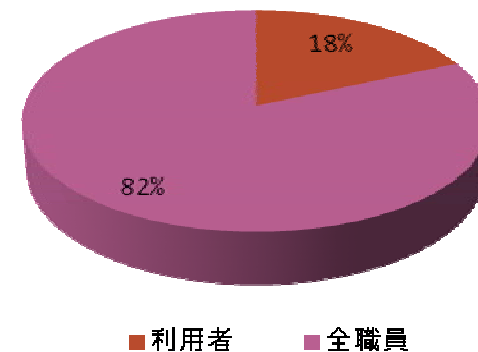

□案内

- ・予約作業の終了を知らせる
- ・トップ画面へのリンク表示。

結果と考察①

システムの利便性の実証

- ～ プロジェクター（3台）合計貸出数の前年同月との比較～
- 12月：18回から23回に5回（約28%）増加
 - 1月：15回から22回に7回（約48%）増加

合計貸出数の前年同月比較

結果と考察②

情報機器の活用促進

システム変更前：利用者が特定されていた

- ・システム変更前の予約者名
94名中、21名

システム変更後：新しい利用者の増加

- ・これまで利用が無かった職員の利用
12月、1名増加
1月、2名増加

- ・前年同月には無かった現象

システム変更前
の利用者割合

システム構築の有効性

予約システムの変更により