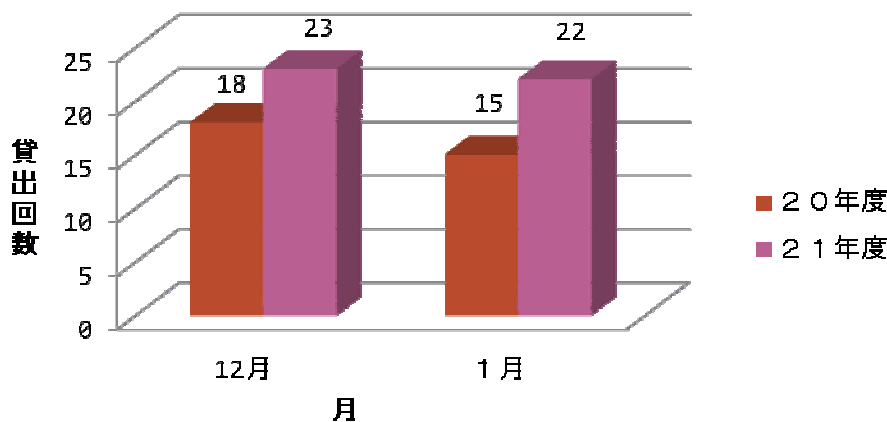

□案内

- ・予約作業の終了を知らせる
- ・トップ画面へのリンク表示。

結果と考察①

システムの利便性の実証

- ～ プロジェクター（3台）合計貸出数の前年同月との比較～
- 12月：18回から23回に5回（約28%）増加
 - 1月：15回から22回に7回（約48%）増加

合計貸出数の前年同月比較

結果と考察②

情報機器の活用促進

システム変更前：利用者が特定されていた

- ・システム変更前の予約者名
94名中、21名

システム変更後：新しい利用者の増加

- ・これまで利用が無かった職員の利用
12月、1名増加
1月、2名増加

- ・前年同月には無かった現象

システム変更前
の利用者割合

システム構築の有効性

予約システムの変更により